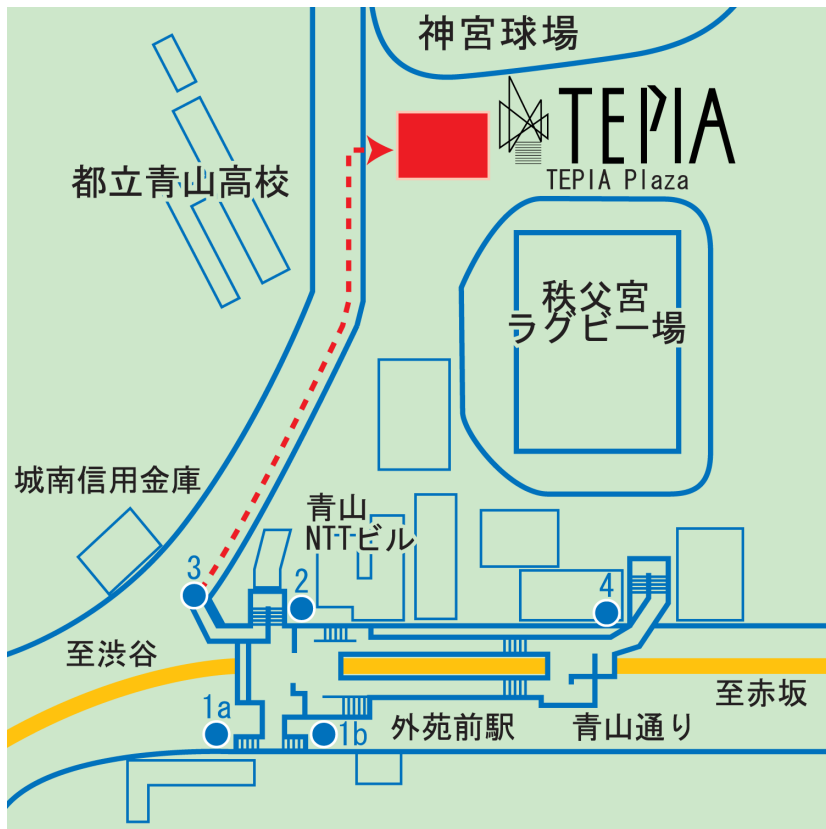

TEPIA Plaza 交通機関・アクセス

■ 外苑前駅出入口案内
3番出口から徒歩4分

●交通のご案内

東京メトロ銀座線 外苑前駅から徒歩4分
JR千駄ヶ谷駅、または信濃町駅から徒歩14分
都営大江戸線 国立競技場駅から徒歩11分、
または青山一丁目駅から徒歩9分

財団法人機械産業記念事業財団
〒107-0061

東京都港区北青山2丁目8番44号

TEL : 03-5474-6111 (代表)

FAX : 03-5474-6112

- A1~5 : 国立競技場駅出口
- 0~5 : 青山一丁目駅出口
- 1~4 : 外苑前駅出口