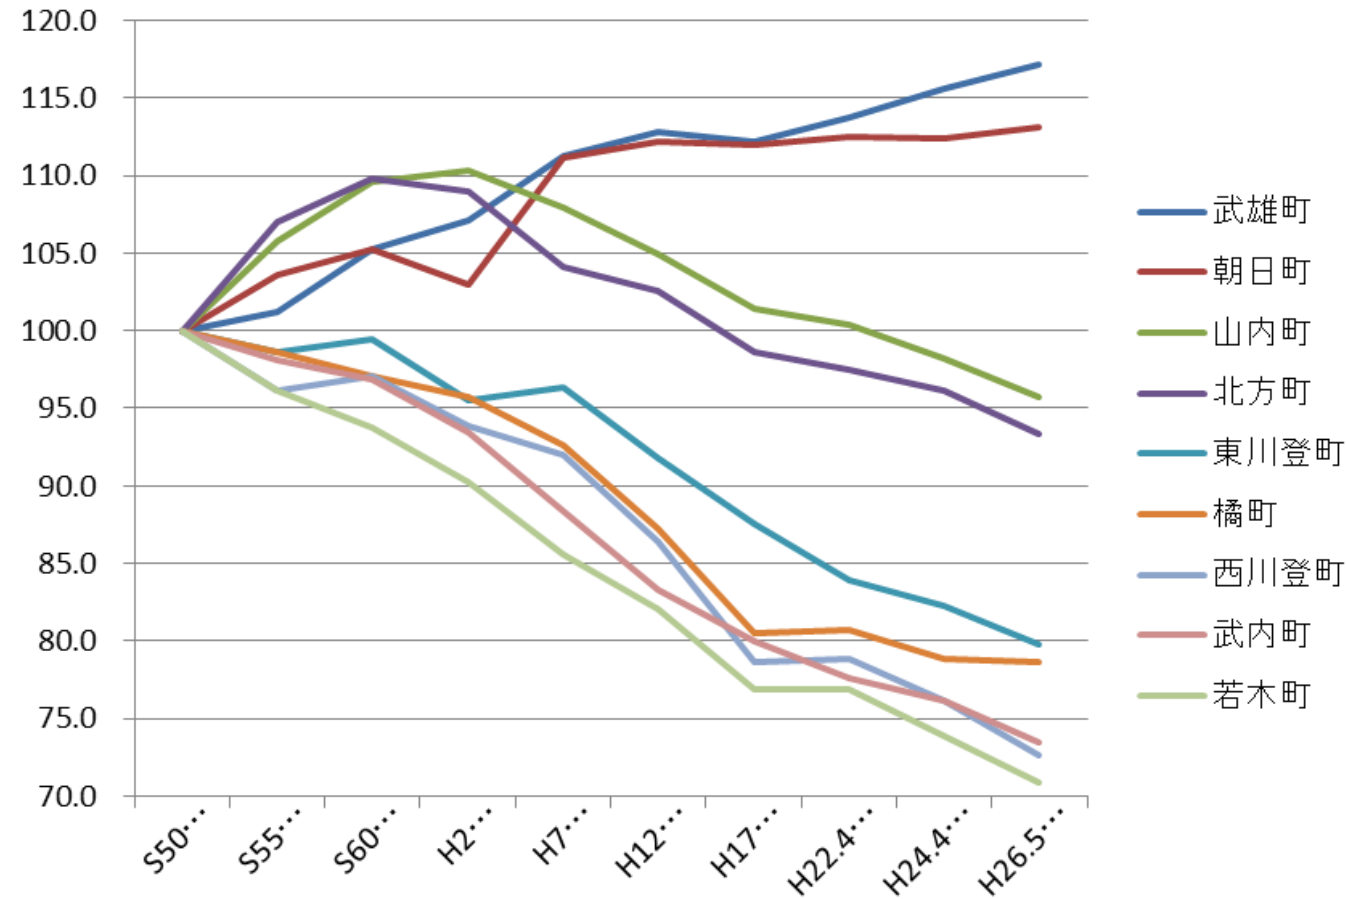

最新 樋渡社中

武雄

わくわく

武雄市定住促進に関する現状

町別人口の推移

◎ 武雄、朝日に人口の増加傾向

◎ 山内、北方は平成はじめまで増加するものの減少に転じる

◎ 5町については減少傾向

武雄市定住促進に関する現状

◎ 武雄町

地区によって
状況は様々

地区の特性に
応じた取り組み

まち

デザイン

武雄のあかり

面

面

面