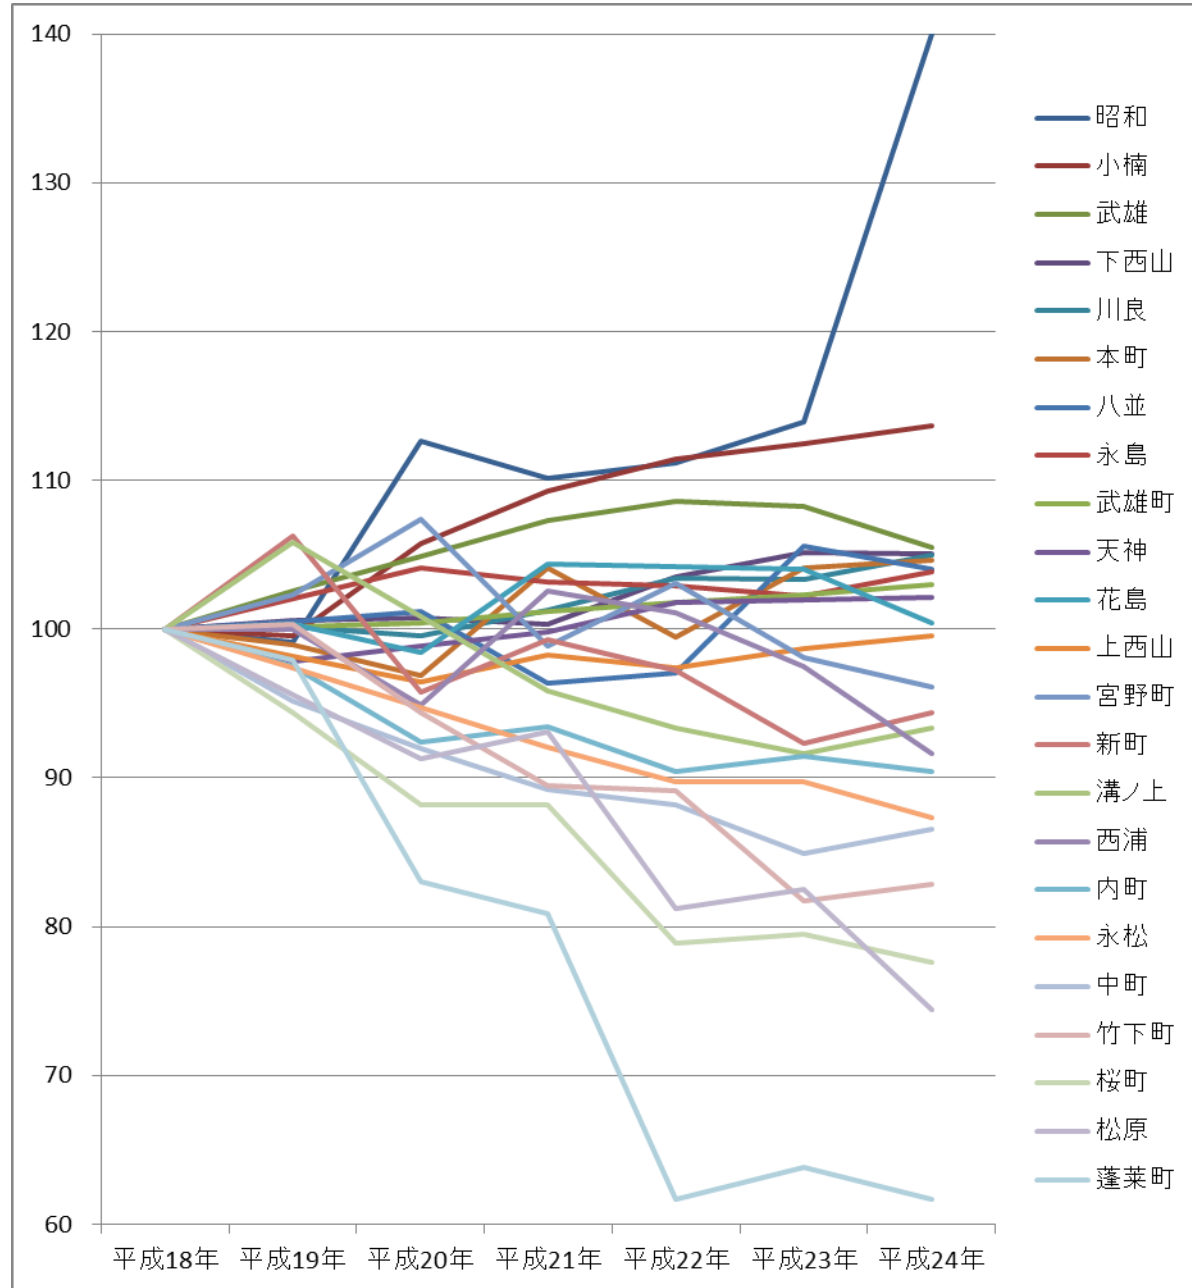

最新 樋渡社中

武雄

わくわく

武雄市定住促進に関する現状

町別人口の推移

◎ 武雄、朝日に人口の増加傾向

◎ 山内、北方は平成はじめまで増加するものの減少に転じる

◎ 5町については減少傾向

武雄市定住促進に関する現状

◎ 武雄町

地区によって
状況は様々

地区の特性に
応じた取り組み

まち

デザイン

武雄のあかり

面

面

面