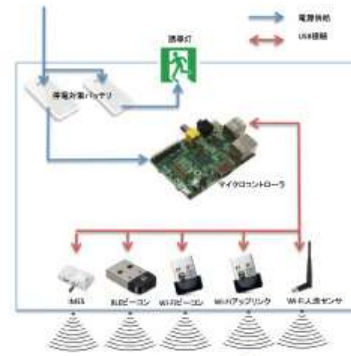

新潟

奈良

地域・観光アプリフレームワーク JIATSUME 2

簡単！地域・観光アプリ作成！

- iOS,AndroidOS対応
- 多言語対応
- スタンプラリー
- AR(拡張現実)
- 防災情報発信 (オプション)

高橋内LAN
大阪地区では、既設誘導灯の取り付けプレート改造して設置。

- 基本マップとタイムラインをタブで切り替えられる
- 自己位置、誘導要員の位置、施設被害情報を表示
- 災害対策本部や避難誘導委員の間で、メッセージのやり取りが可能
- 人流のヒートマップがでる