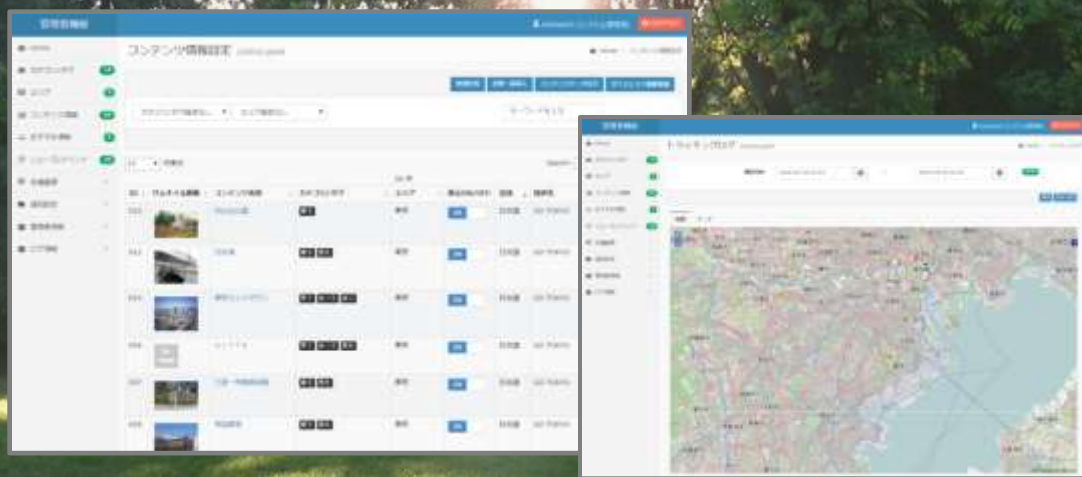

友達とも「あの場所」を共有♪

PCからもサクサク編集♪

その他多数

熊本

岩手

奈良にある国宝を
見て歩きたい!

良のことを
知りたい!

では
歩いて
みる?

新潟

奈良

地域・観光アプリフレームワーク JIATSUME 2

簡単！地域・観光アプリ作成！

- iOS,AndroidOS対応
- 多言語対応
- スタンプラリー
- AR(拡張現実)
- 防災情報発信 (オプション)

高橋内LAN
大阪地区では、既設誘導灯の取り付けプレート改造して設置。

- 基本マップとタイムラインをタブで切り替えられる
- 自己位置、誘導要員の位置、施設被害情報を表示
- 災害対策本部や避難誘導委員の間で、メッセージのやり取りが可能
- 人流のヒートマップがでる